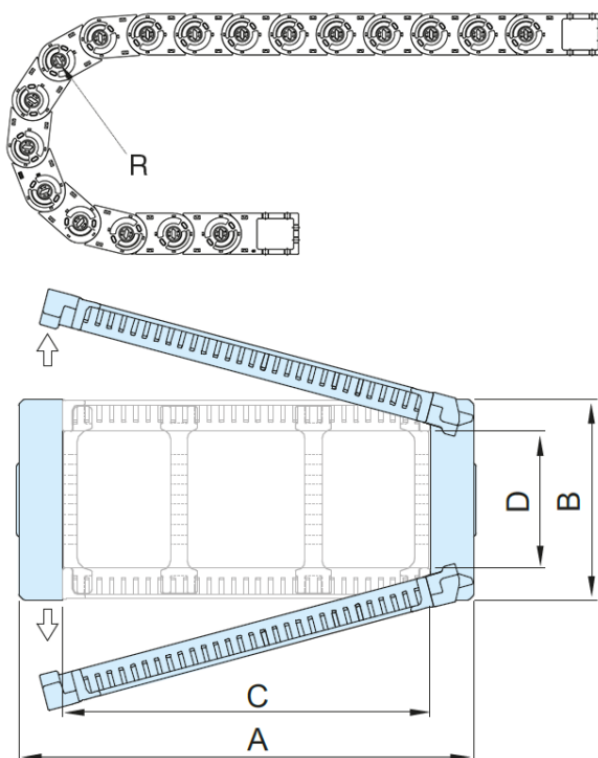

Varenummer: 18ST072N150R300

Beskrivelse: ST Energikæde, ST072N.150 Radius 300 - Hoved nr. (1LK)
Type ST 072N.150.R300

Mål

A = 182

B = 66

C = 150

D = 45

I = 72

R = 300